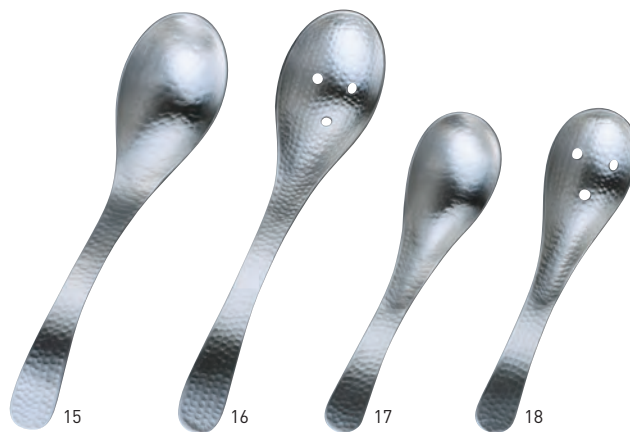

19-425-09(15550) 約L12×1.4cm	380円
--------------------------------	------

※取りやすい様に、柄の端を折り曲げました。
※材質:ステンレス

槌・ティー&コーヒースプーン(マット)

19-425-12(15464) 約L13×2.3cm	580円
--------------------------------	------

※材質:ステンレス

槌・ミニスプーン(マット)

19-425-13(15482) 約L12×2.5cm	480円
--------------------------------	------

※材質:ステンレス

日本刀型

ステンレス菓子楊枝
(日本刀型)

19-425-14(64842) 約L12cm	700円
----------------------------	------

ステンレス槌目・レンゲスプーン(マット) 大

19-425-15(08914) 穴なし	980円
19-425-16(08915) 穴あり	1,000円

※穴径:約φ0.5cm
約L20×4.7cm

ステンレス槌目・レンゲスプーン(マット) 小

19-425-17(08916) 穴なし	780円
19-425-18(08917) 穴あり	800円

※穴径:約φ0.5cm
約L15×4cm

※上記価格は税抜き価格です。