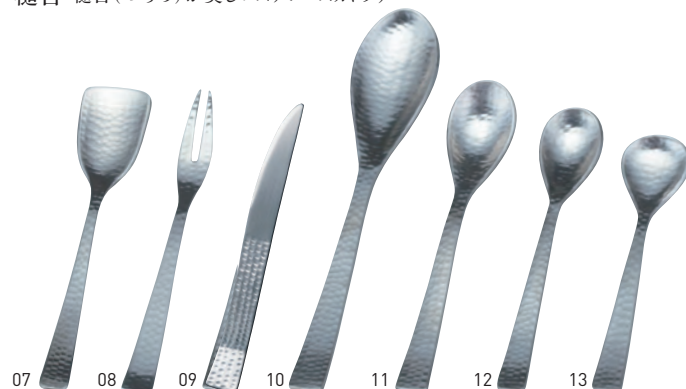

什器

サイン

浴場用品

説明

品名検索
番号検索

ハンドメイドカトラリー スプーン

19-425-01(15532) 大 約L12×2.4cm	650円
19-425-02(15531) 中 約L10×2.4cm	580円
19-425-03(15530) 小 約L7.4×1.7cm	380円

※材質:ステンレス

ハンドメイドカトラリー ロングスプーン

19-425-04(15548) 大 約L20×2.4cm	950円
19-425-05(15549) 小 約L14.5×2.4cm	750円

※材質:ステンレス

ハンドメイドカトラリー フォーク

19-425-06(15547) 約L10.5×1.4cm	550円
----------------------------------	------

※材質:ステンレス

槌・アイスクリームスプーン(マット)

19-425-07(15481) 約L13.5×2.5cm	650円
----------------------------------	------

※材質:ステンレス

槌・レンゲスプーン(マット)

19-425-10(15480) 約L17.5×3.2cm	850円
----------------------------------	------

※材質:ステンレス